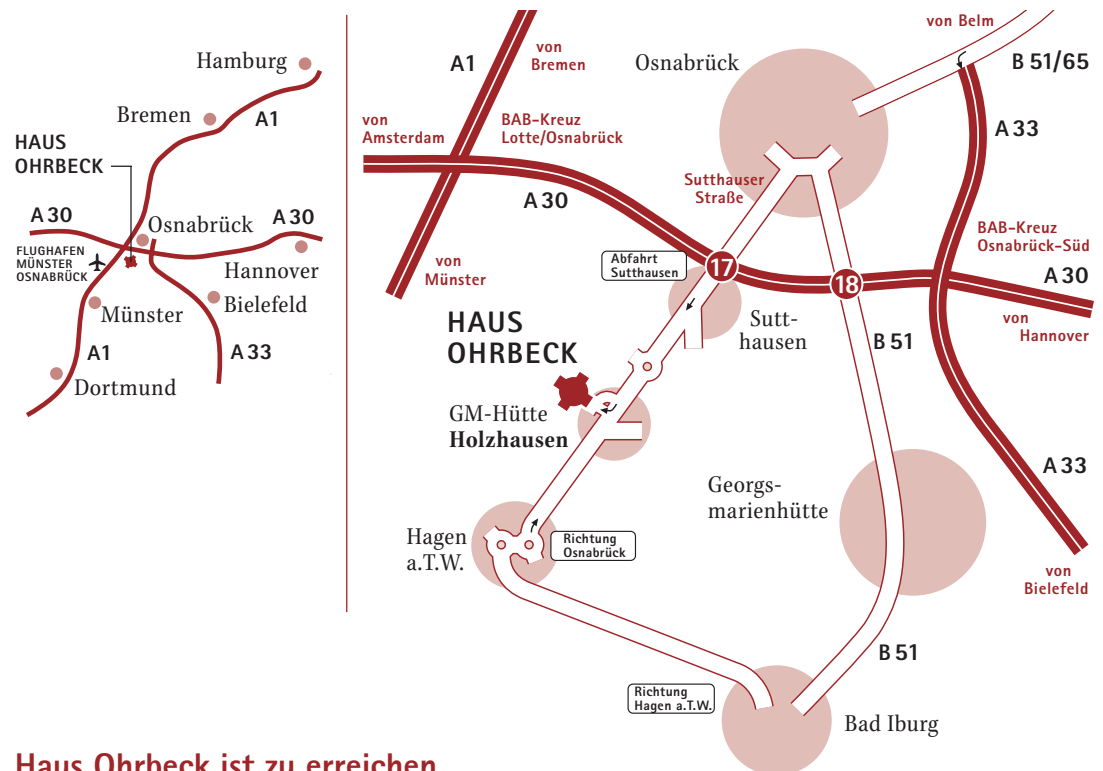

HAUS OHRBECK

Haus Ohrbeck ist zu erreichen

mit dem Auto aus Richtung

| | |
|--|---|
| BREMEN ODER MÜNSTER (A1) | A 1 bis Autobahnkreuz Lotte/Osnabrück , dann A 30 in Richtung Osnabrück/ Hannover bis zur Abfahrt Osnabrück- Sutthausen (Nr. 17) ... |
| HANNOVER (A30) | A 30 in Richtung Osnabrück/ Amsterdam bis zur Abfahrt Osnabrück- Sutthausen (Nr. 17) ... |
| BIELEFELD (A33) | A 33 bis Autobahnkreuz Osnabrück- Süd , dann A 30 bis zur Abfahrt Osnabrück- Sutthausen (Nr. 17) ... |
| ... dann in Richtung Hagen a.T.W. , nach 3 km im Ortsteil Holzhausen liegt rechter Hand Haus Ohrbeck. | |
| BAD IBURG | bis Hagen a.T.W. und dann Richtung Osnabrück |

mit der Bahn und dem Bus

| | |
|--|---|
| AB OSNABRÜCK | Ab Osnabrück-Hbf. mit der NordWestBahn Richtung Bielefeld bis Bahnhof Sutthausen (stündl.) ... |
| AB BIELEFELD | Ab Bielefeld-Hbf. mit der NordWestBahn Richtung Osnabrück bis Bahnhof Sutthausen (stündl.) ... |
| ... dann ab Bahnhof Sutthausen mit Bus-Linie 471-473 (alle 20 Min.) stadtauswärts bis Halt Kloster Ohrbeck (Fahrzeit 5 Min.) oder zu Fuß (1,5 km) | |

mit dem Bus

| | |
|--------------|---|
| AB OSNABRÜCK | Ab Osnabrück-Hbf. , Steig 4, mit der Linie 61 oder 62 Richtung Neumarkt , Steig C, umsteigen: Mit Linie 471-473 Richtung Holzhausen fahren und Kloster Ohrbeck aussteigen (Fahrzeit ca. 40 Min.) |
|--------------|---|